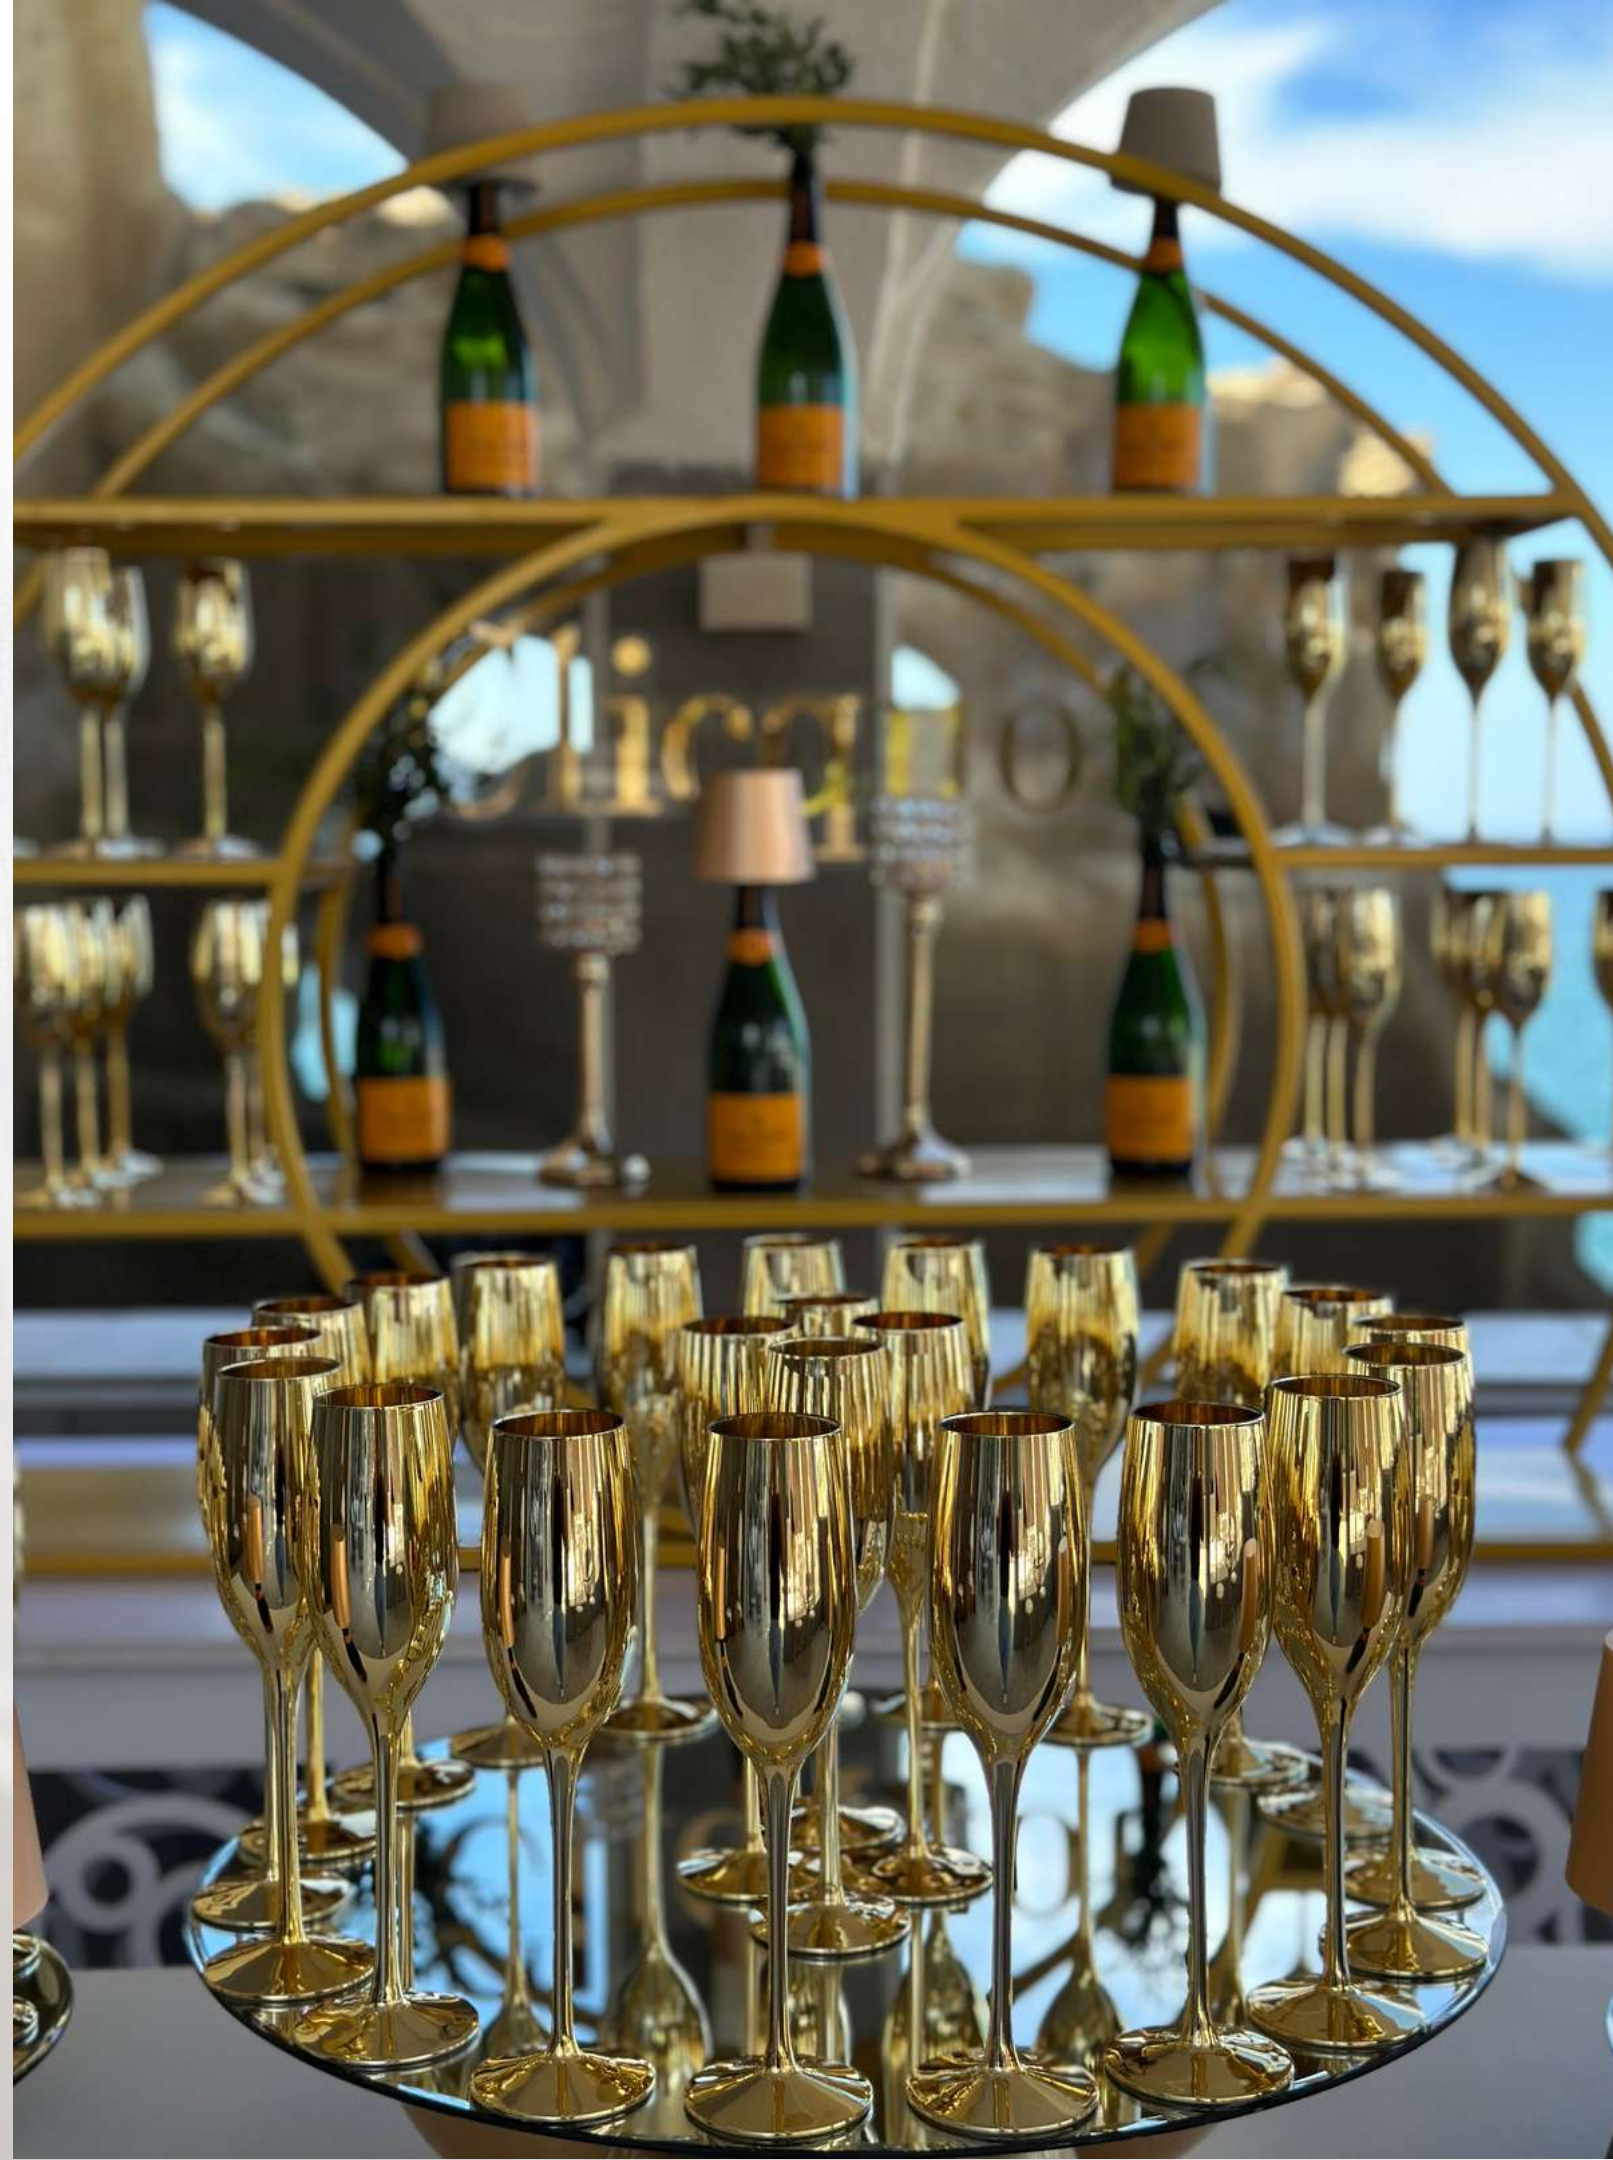

*Bicchieri serie
Oro Lucido*