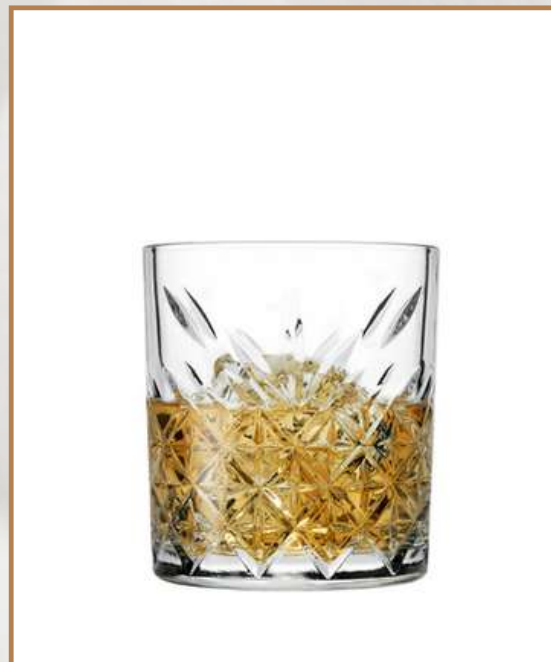

**Tumbler Basso
Timeless Cl 20,5
BIC17**